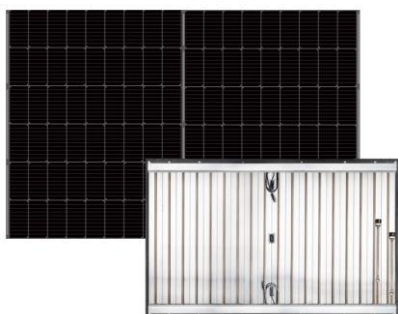

BlackDiamond

**Hybridkollektor BlackDiamond
BSM-425**
10.30.001

- 425 Wp elektrische Modulleistung
- 975 Wp thermische Modulleistung
- 1722 x 1134 x 30 mm (1.95 m²)
- Modulwirkungsgrad 21.7%
- Rahmen Aluminium Schwarz
- Kupfer/Aluminium-Wärmetauscher
- Belastbarkeit bis 5'400 Pa Schneedruck
- MC4 Stecker
- Sanipex-MT Kupplung 26mm

Fr. 769,00 32 kg
Fr. 698,00 24 Stk. pro Palette
1.8 x 1.2 x 0.9

**Hybridkollektor BlackDiamond
SPM-425 «full black»**
10.30.003

- 425 Wp elektrische Modulleistung
- 975 Wp thermische Modulleistung
- 1722 x 1134 x 30 mm (1.95 m²)
- Modulwirkungsgrad 21.7%
- Rahmen Aluminium Schwarz
- Kupfer/Aluminium-Wärmetauscher
- Belastbarkeit bis 5'400 Pa Schneedruck
- MC4 Stecker
- Sanipex-MT Kupplung 26mm
- -full black

Fr. 769,00 32 kg
Fr. 698,00 24 Stk. pro Palette
1.8 x 1.2 x 0.9

PV-Modul BSM-425
20.30.001