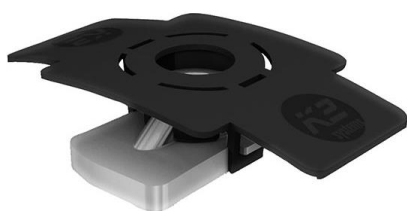

### Zylinderkopfschraube DIN 912

M8x25

30.20.003

SC M8x25 HS, A2,  
Unterkopfverzahnung

Fr. 0,65

1 g

Fr. 0,48

200 Stk. pro Karton