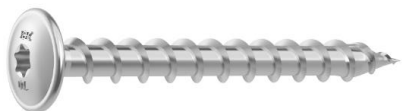

**Fr. 1,80**  
**Fr. 1,50**

2 g  
 50 Stk. pro Packung

**Holzbauschraube Heco Topix**  
**8x100**  
 30.20.007

Panhead, verzinkt, T40

**Fr. 1,00**  
**Fr. 0,85**

3 g  
 50 Stk. pro  
 Schachtel  
 200 Stk. pro Karton

**Unterlagscheibe DIN 9240**  
 30.20.008

30 x 8.4 x 1.5 mm, Chromstahl A2

**Fr. 0,20**  
**Fr. 0,10**

1 g  
 200 Stk. pro Karton

**Mittelklemmen K2 Rahmen**  
**30mm**  
 30.20.009

30-33 mm, Alu schwarz/Edelstahl,  
 Set mit Schraube und  
 Einlegemutter