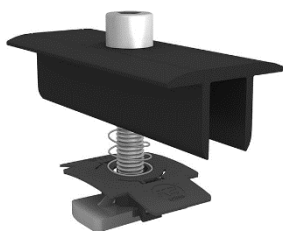

Zylinderkopfschraube DIN 912
M8x20
30.20.004

SC M8x20 HS, A2,
Unterkopfverzahnung, für
Silverstar/Blackpearl Endanschlag

Fr. 0,65
Fr. 0,48

1 g
200 Stk. pro Karton

MultiMonti Betonschraube
7.5 x 40
30.20.005

Panhead, verzinkt, T40

Fr. 1,00
Fr. 0,85

1 g
100 Stk. pro
Schachtel
1000 Stk. pro
Karton

MultiMonti Betonschraube
7.5 x 60
30.20.006

Panhead, verzinkt, T 30, für
Singelrail 36

Fr. 1,80
Fr. 1,50

2 g
50 Stk. pro Packung

Holzbauschraube Heco Topix
8x100
30.20.007

Panhead, verzinkt, T40

Fr. 1,00
Fr. 0,85

3 g
50 Stk. pro
Schachtel
200 Stk. pro Karton

Unterlagscheibe DIN 9240
30.20.008

30 x 8.4 x 1.5 mm, Chromstahl A2

Fr. 0,20
Fr. 0,10

1 g
200 Stk. pro Karton

Mittelklemmen K2 Rahmen
30mm
30.20.009

30-33 mm, Alu schwarz/Edelstahl,
Set mit Schraube und
Einlegemutter

Fr. 4,30
Fr. 3,90

7 g
200 Stk. pro Karton